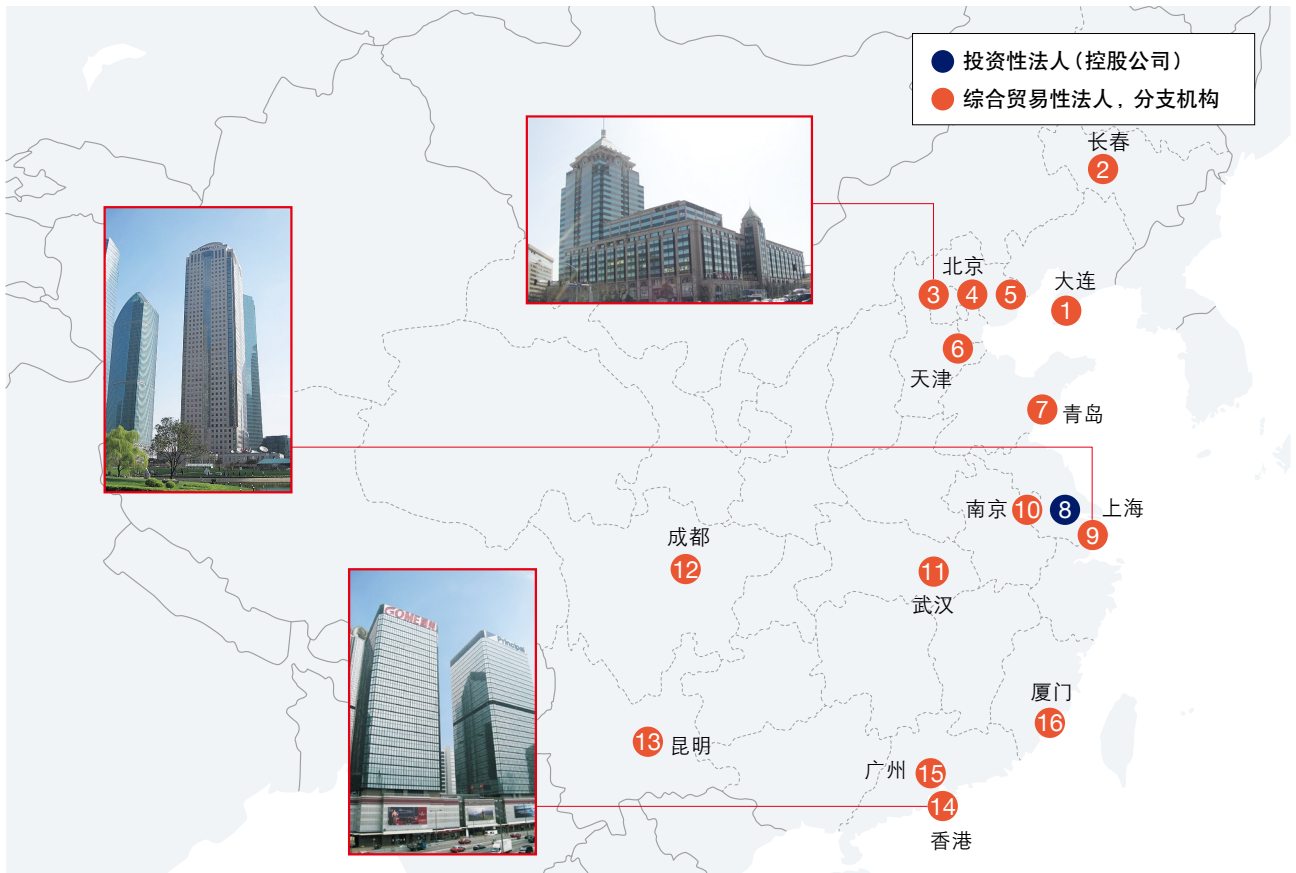

在华主要分支机构

Network Contacts

东北

- **1 丸红(大连)贸易有限公司**
  地址 大连市西岗区中山路147号
  森茂大厦9层(116011)
  电话 (0411)-8369-2896
  传真 (0411)-8369-2895
- **2 丸红(北京)商业贸易有限公司
  长春分公司**
  地址 长春市西安大路569号
  长春香格里拉大饭店1019室(130061)
  电话 (0431)-8892-2198
  传真 (0431)-8892-2928

华北

- **3 丸红(北京)商业贸易有限公司**
- **4 丸红株式会社北京办事处**
- **5 丸红(中国)有限公司北京分公司**
  地址 北京市东城区建国门内大街18号
  恒基中心办公楼二座七层(100005)
  电话 (010)-6518-7788
  传真 (010)-6518-2007
- **6 丸红(天津)贸易有限公司**
  地址 天津市和平区南京路189号
  津汇广场写字楼1座2903室(300051)
  电话 (022)-8319-1696
  传真 (022)-8319-1636
- **7 丸红(青岛)有限公司**
  地址 青岛市香港中路61号乙
  远洋大厦2303室(266071)
  电话 (0532)-8502-7810
  传真 (0532)-8502-7813

华东

- **8 丸红(中国)有限公司**
  地址 上海市浦东新区陆家嘴环路1000号
  恒生银行大厦43楼200120)
  电话 (021)-6841-1932
  传真 (021)-6841-2382
- **9 丸红(上海)有限公司**
  地址 上海市浦东新区陆家嘴环路1000号
  恒生银行大厦43楼(200120)
  电话 (021)-6841-1932
  传真 (021)-6841-2382
- **10 丸红(上海)有限公司南京分公司**
  地址 南京市中山路129号
  中南国际大厦17楼(210005)
  电话 (025)-8471-3030
  传真 (025)-8471-3036

中西部

- **11 丸红(上海)有限公司武汉分公司**
  地址 武汉市江汉区建设大道568号
  新世界国贸大厦1座4609室(430022)
  电话 (027)-8526-7671
  传真 (027)-8526-7571
- **12 丸红(北京)商业贸易有限公司
  成都分公司**
  地址 成都市神仙树南路41号
  成都新东方千禧大酒店420室(610041)
  电话 (028)-8675-2251
  传真 (028)-8675-2243

13 丸红香港华南有限公司昆明办事处

地址 昆明市北京路155号附1号
红塔大厦13楼1301室(650011)
电话 (0871)-357-1626
传真 (0871)-357-2829

香港·华南

- **14 丸红香港华南有限公司**
  地址 香港夏慤道18号
  海富中心第一座20楼
  20th Floor, Tower 1,
  Admiralty Centre,
  18 Harcourt Road, Hong Kong
  电话 (852)-2861-2922
  传真 (852)-2865-6486
- **15 丸红(广州)贸易有限公司**
  地址 广州市天河区天河北路233号
  中信广场写字楼3803-06室(510613)
  电话 (020)-8752-1888
  传真 (020)-8752-1010
- **16 丸红香港华南有限公司厦门办事处**
  地址 厦门市厦禾路189号
  银行中心2303A室(361003)
  电话 (0592)-239-7070
  传真 (0592)-239-7066